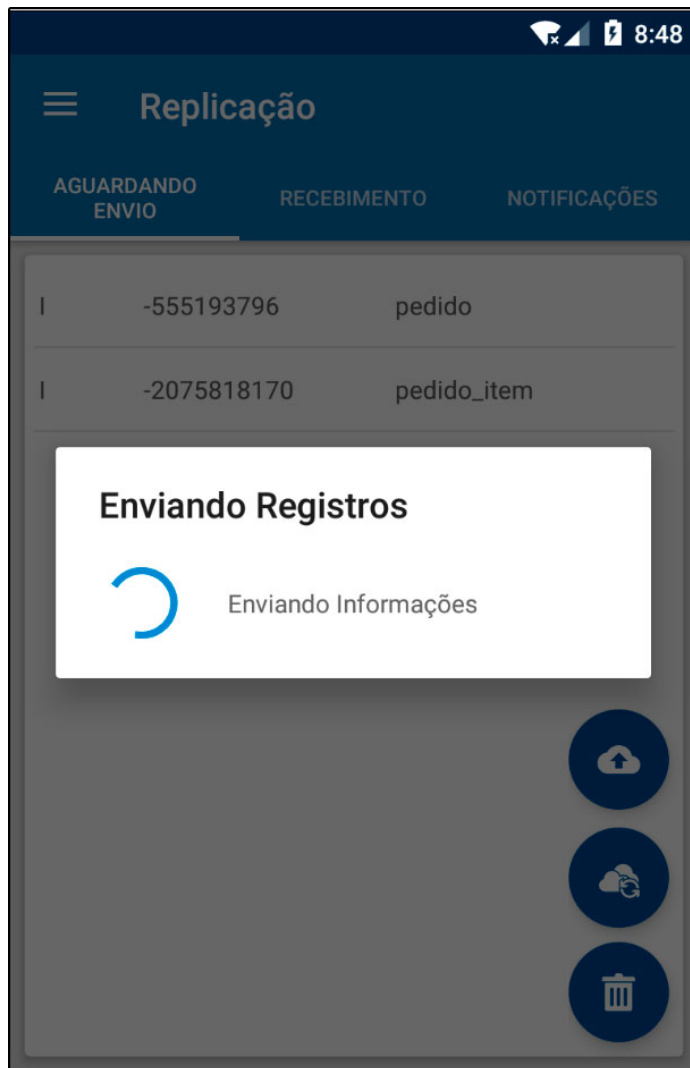

1 - Novo botão para envio automático de pedidos.

Foi adicionado um botão na tela de replicação para efetuar o envio de todas as informações pendentes.

Essa função irá enviar vários pedidos para o servidor de uma única vez, conforme exemplo abaixo:

2 - Rotina de Vale Presente

A partir desta versão será possível utilizar o vale presente no **Futura Mobile**, a venda e a utilização do vale presente será semelhante ao **Futura Server**, conforme exemplos abaixo: