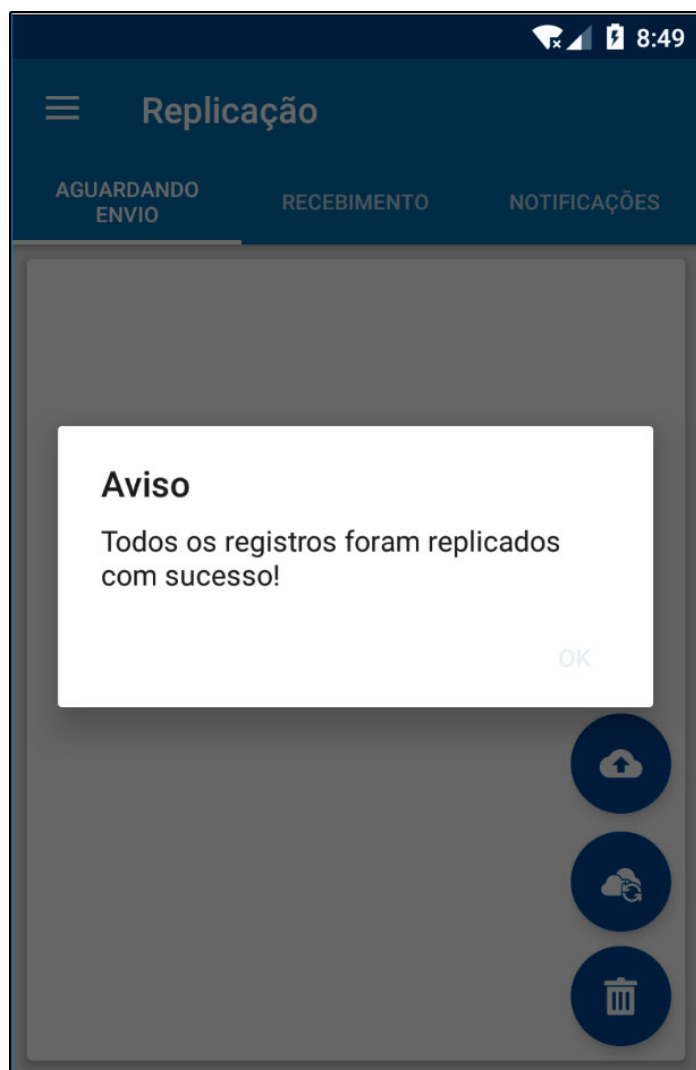

1 - Novo botão para envio automático de pedidos.

Foi adicionado um botão na tela de replicação para efetuar o envio de todas as informações pendentes.

Essa função irá enviar vários pedidos para o servidor de uma única vez, conforme exemplo abaixo:

2 - Rotina de Vale Presente

A partir desta versão será possível utilizar o vale presente no **Futura Mobile**, a venda e a utilização do vale presente será semelhante ao **Futura Server**, conforme exemplos abaixo: