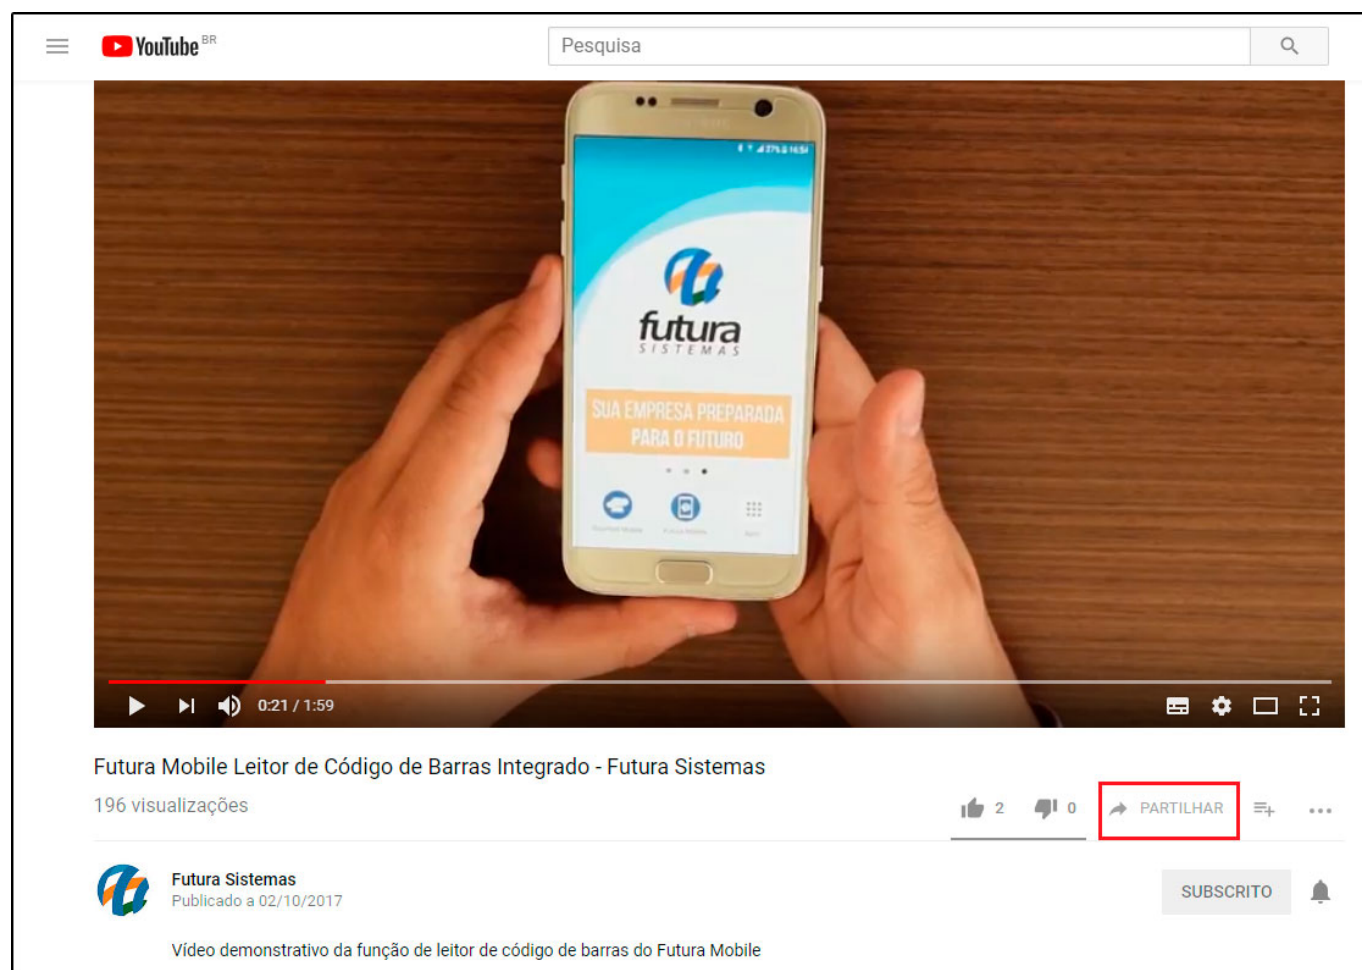

Através do painel administrativo é possível vincular vídeos do Youtube a ficha técnica dos produtos.

Antes de efetuar esta vinculação é necessário copiar o ID do vídeo disponibilizado na mídia social.

Para isso abra o vídeo desejado, clique no botão **Partilhar** e copie apenas o final do link apresentado, conforme mostra imagens abaixo: