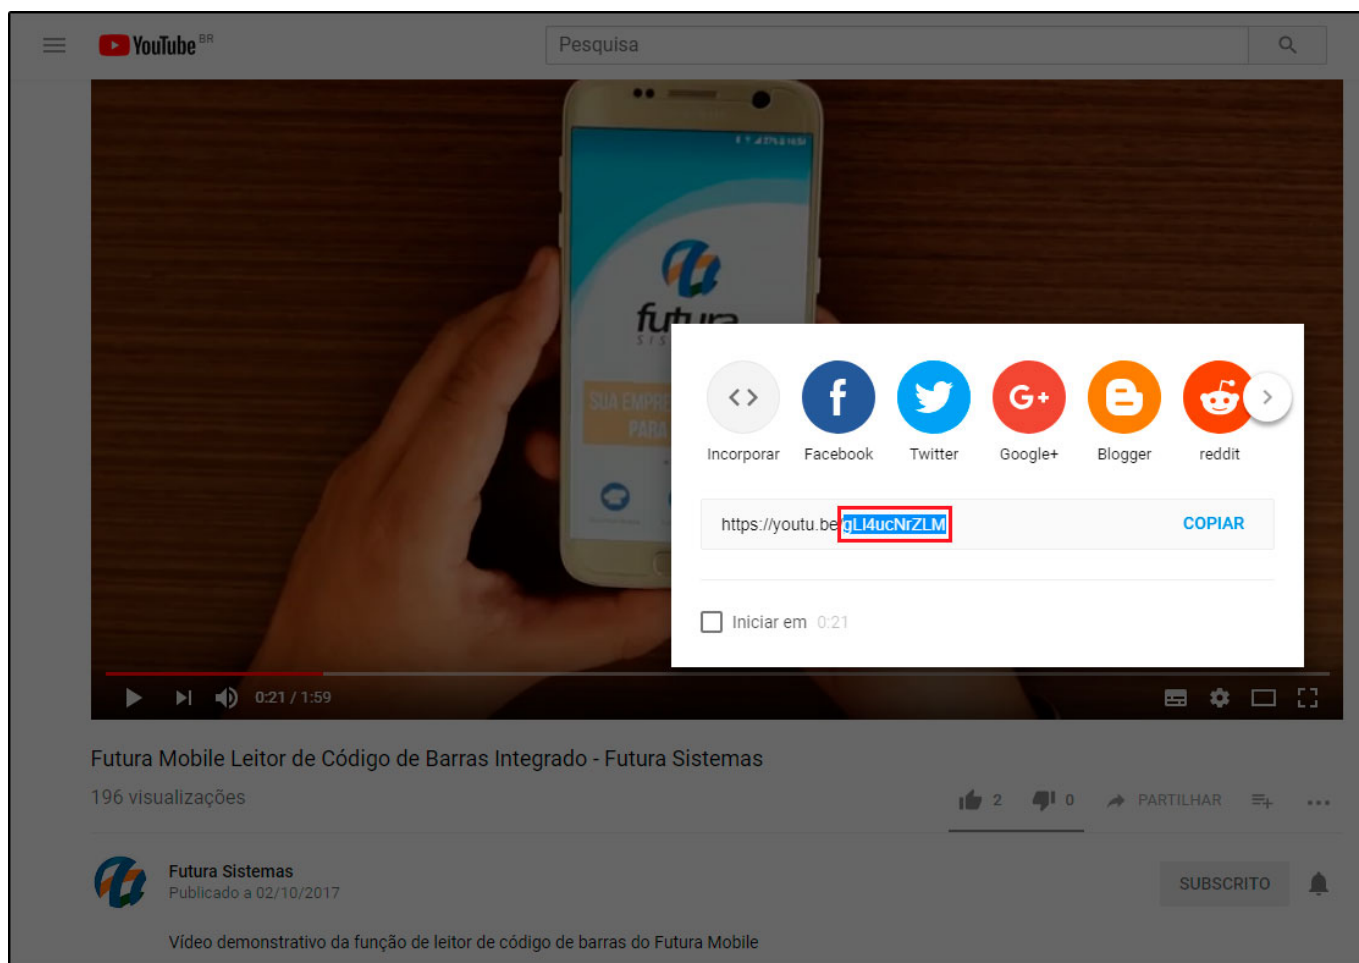

Através do painel administrativo é possível vincular vídeos do Youtube a ficha técnica dos produtos.

Antes de efetuar esta vinculação é necessário copiar o ID do vídeo disponibilizado na mídia social.

Para isso abra o vídeo desejado, clique no botão **Partilhar** e copie apenas o final do link apresentado, conforme mostra imagens abaixo: