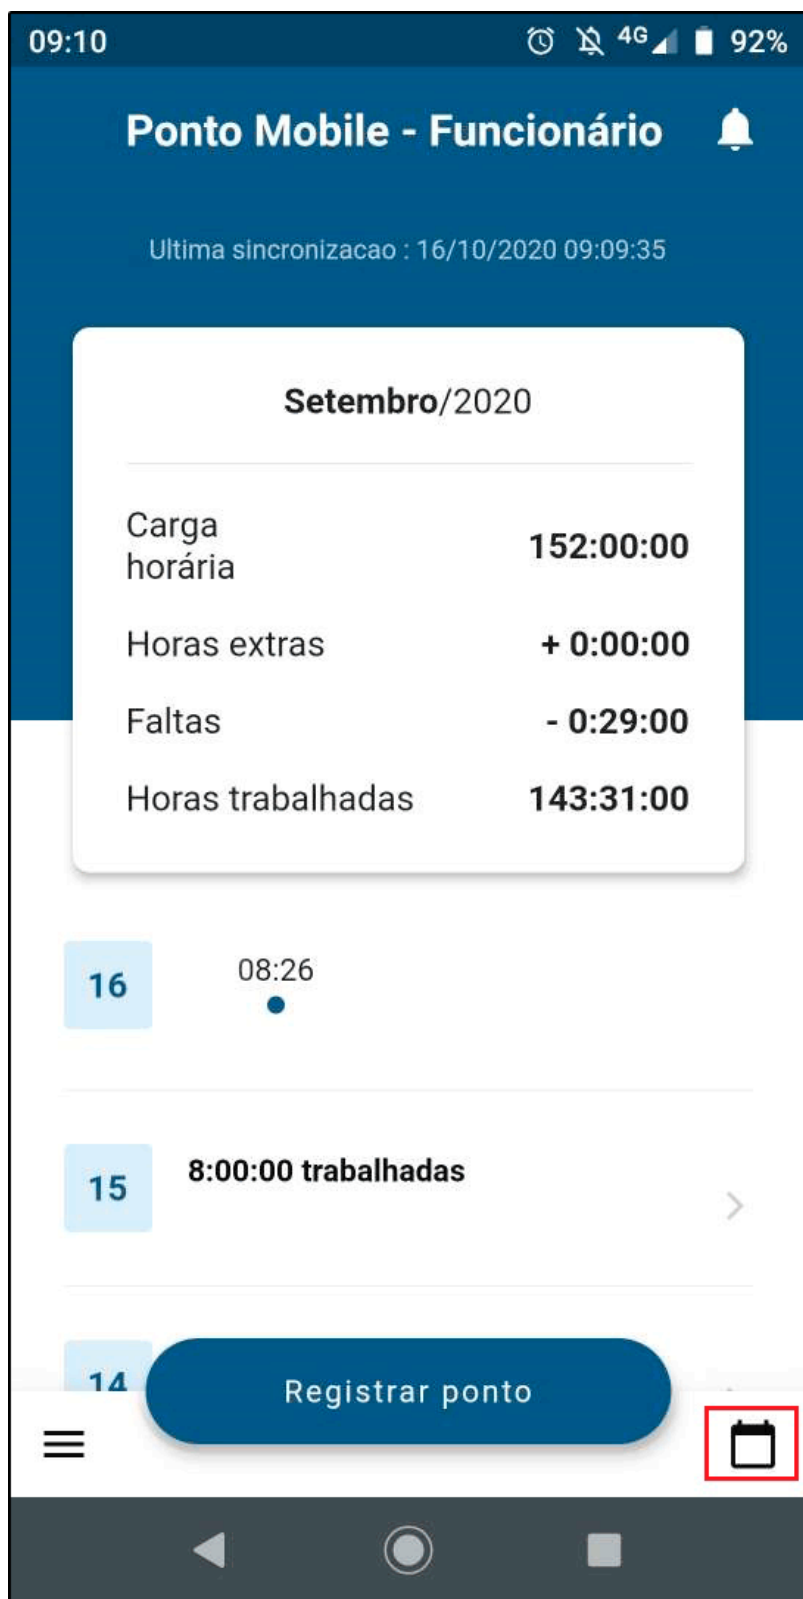

Sistema: Futura Ponto Mobile - Versão Funcionário

Referência: FMF07

Menu: Menu Inicial

Versão: 2020.10.02

Como funciona: Através deste menu é possível realizar a consulta da grade horária que o funcionário realiza durante os dias.

Para isso clique sobre o calendário que se encontra ao lado direito da tela, conforme exemplo abaixo:

O aplicativo irá abrir uma nova tela com toda a grade horaria e os dias da semana, conforme exemplo abaixo: