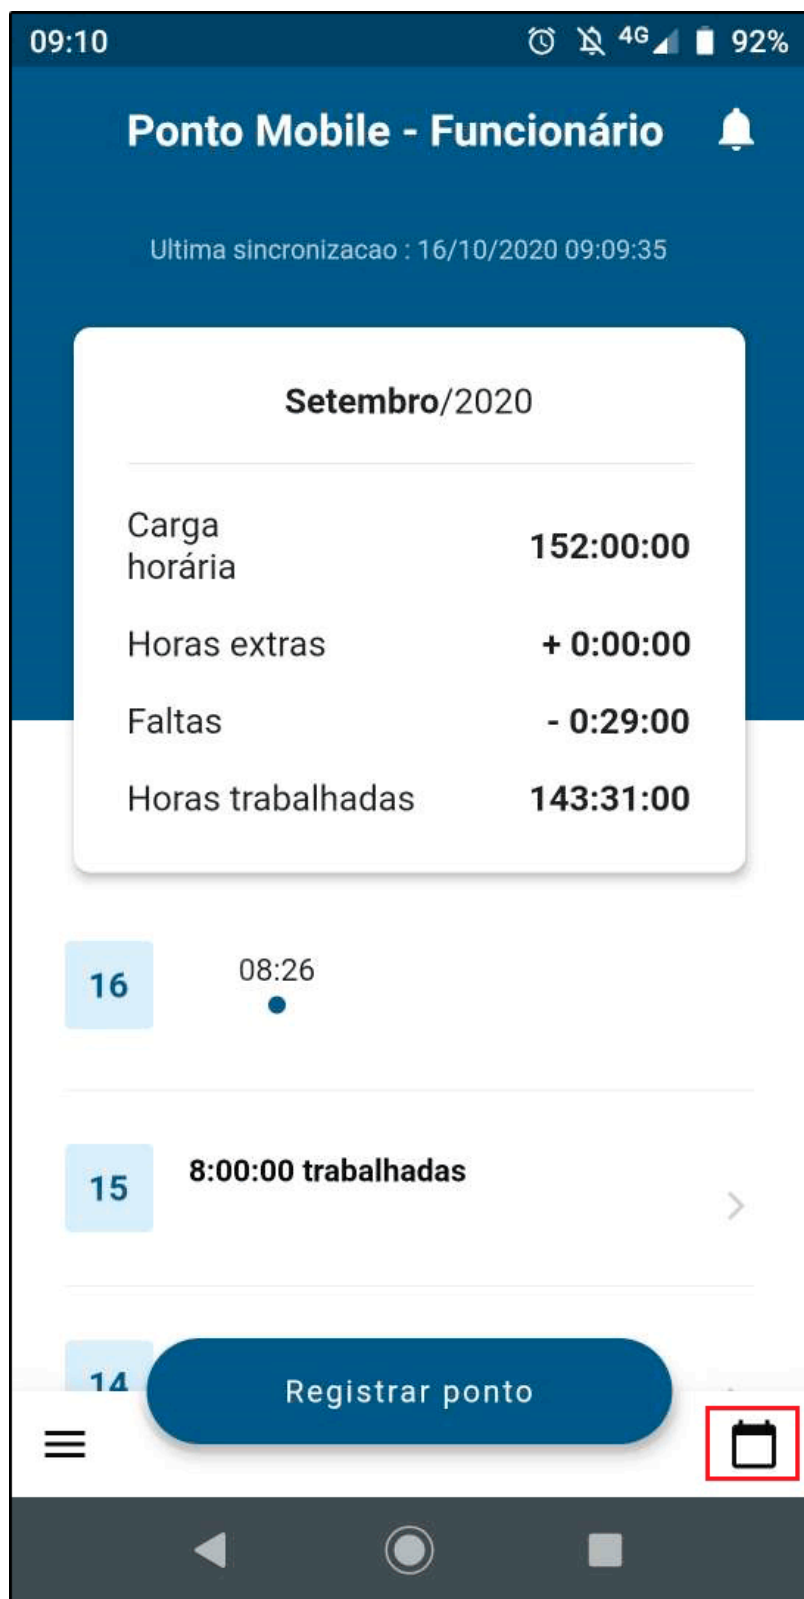

Sistema: Futura Ponto Mobile - Versão Funcionário

Referência: FMF07

Menu: Menu Inicial

Versão: 2020.10.02

Como funciona: Através deste menu é possível realizar a consulta da grade horária que o funcionário realiza durante os dias.

Para isso clique sobre o calendário que se encontra ao lado direito da tela, conforme exemplo abaixo:

O aplicativo irá abrir uma nova tela com toda a grade horaria e os dias da semana, conforme exemplo abaixo: