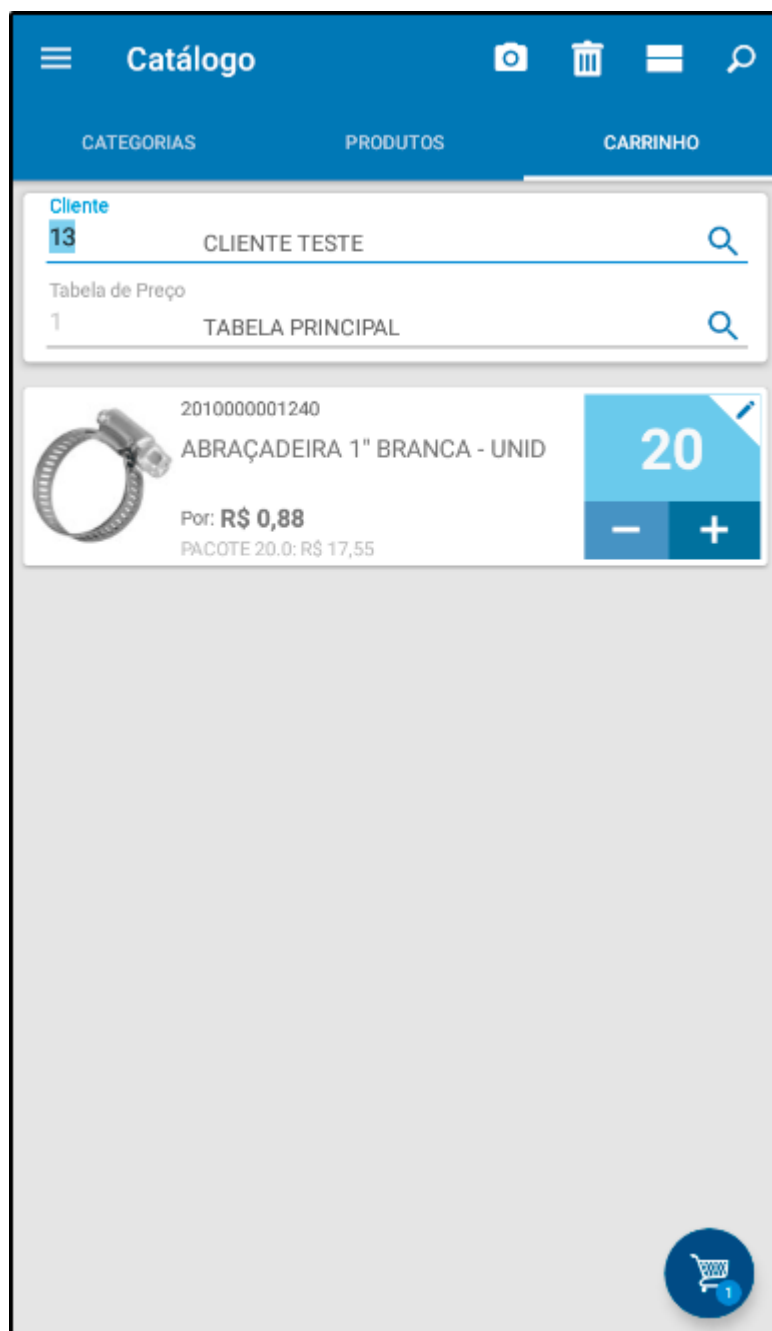

Aba Produtos

Produtos: Nesta aba o aplicativo trará todos os produtos cadastrados no ERP Futura Server.

Através dele será possível indicar uma quantidade de produtos para direcionar a venda, modificar a forma de exibição e visualizar detalhes do produto, conforme mostra imagens abaixo:

☰ Catálogo

ABRAÇADEIRA 1" BRANCA

Informações

ID	24401
Referência	24401
Unidade	UNID*20.0
Unidade 2	PACOTE
Subgrupo	ABRAÇADEIRAS
Marca	MAXXBOX
Tamanho	1
Cor	BRANCO
Fator de conversão	20,00
Observação	PRODUTO COM RESALVA - CUSTO ACIMA PARA DAR MARGEN VALOR REAL R\$0,20

Código de barras

2010000001240

Preços de venda

Aba Carrinho

Carrinho: Ao inserir uma quantidade na aba **Produtos** e selecionar a **Aba Carrinho** o aplicativo listará todos os produtos prontos para a venda, conforme exemplo abaixo: