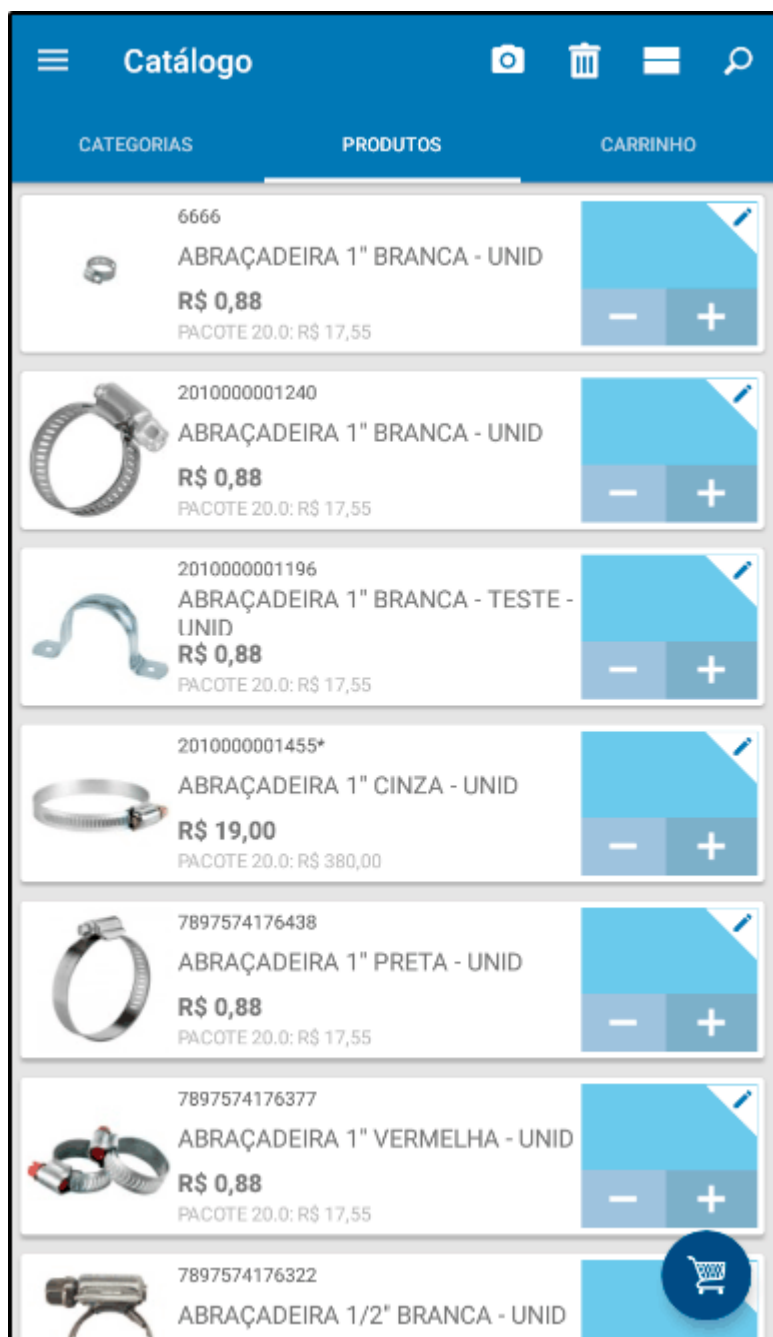

Sistema: Futura Mobile

Menu: Catálogo

Referência: MOB04

Versão: 2020.10.5

Como funciona: Este menu é utilizado para consultar, escolher e enviar produtos diretamente para o menu de vendas.

Para isso acesse o menu Catálogo e o aplicativo abrirá a tela abaixo:

Aba Produtos

Produtos: Nesta aba o aplicativo trará todos os produtos cadastrados no ERP Futura Server.

Através dele será possível indicar uma quantidade de produtos para direcionar a venda, modificar a forma de exibição e visualizar detalhes do produto, conforme mostra imagens abaixo:

☰ Catálogo

ABRAÇADEIRA 1" BRANCA

Informações

ID	24401
Referência	24401
Unidade	UNID*20.0
Unidade 2	PACOTE
Subgrupo	ABRAÇADEIRAS
Marca	MAXXBOX
Tamanho	1
Cor	BRANCO
Fator de conversão	20,00
Observação	PRODUTO COM RESALVA - CUSTO ACIMA PARA DAR MARGEN VALOR REAL R\$0,20

Código de barras

2010000001240

Preços de venda

Aba Carrinho

Carrinho: Ao inserir uma quantidade na aba **Produtos** e selecionar a **Aba Carrinho** o aplicativo listará todos os produtos prontos para a venda, conforme exemplo abaixo: