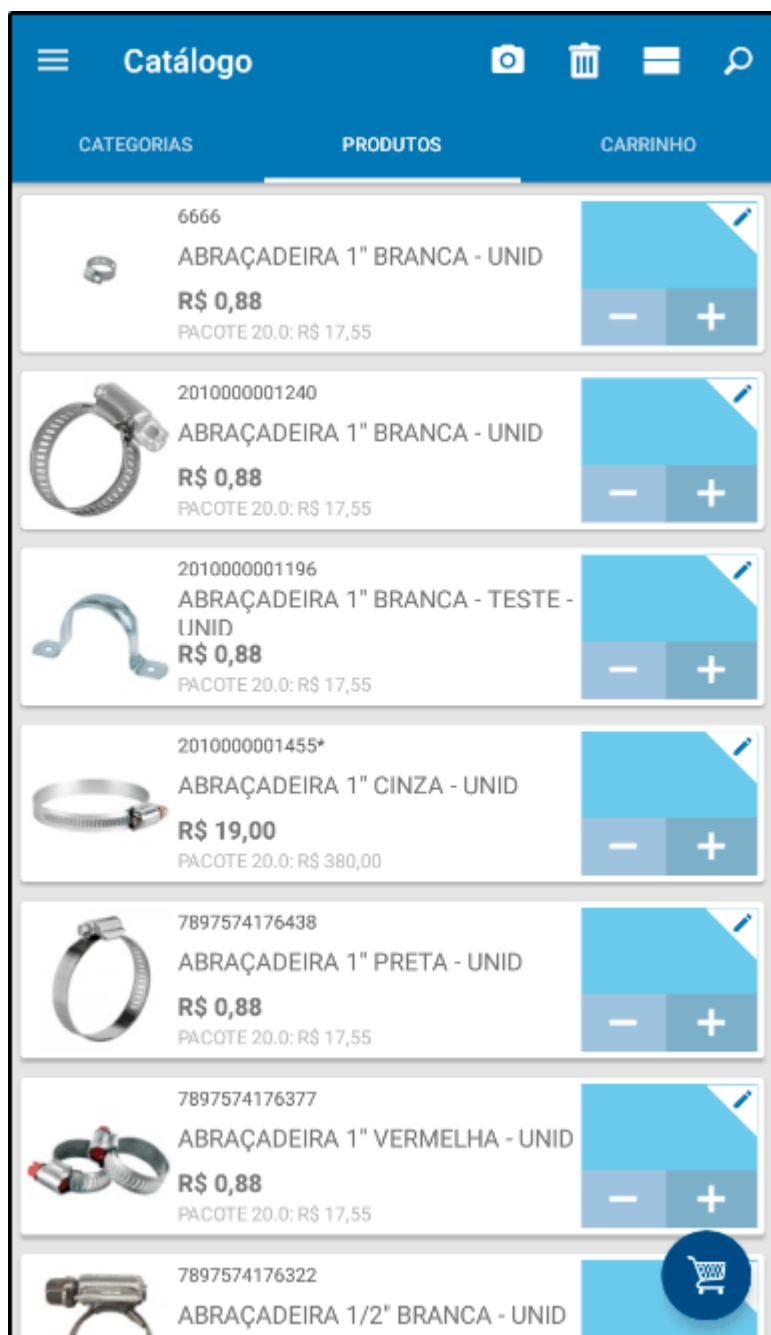

Sistema: Futura Mobile

Menu: Catálogo

Referência: MOB04

Versão: 2020.10.5

Como funciona: Este menu é utilizado para consultar, escolher e enviar produtos diretamente para o menu de vendas.

Para isso acesse o menu Catálogo e o aplicativo abrirá a tela abaixo:

Aba Produtos

Produtos: Nesta aba o aplicativo trará todos os produtos cadastrados no ERP Futura Server.

Através dele será possível indicar uma quantidade de produtos para direcionar a venda, modificar a forma de exibição e visualizar detalhes do produto, conforme mostra imagens abaixo:

☰ Catálogo

ABRAÇADEIRA 1" BRANCA

Informações

ID	24401
Referência	24401
Unidade	UNID*20.0
Unidade 2	PACOTE
Subgrupo	ABRAÇADEIRAS
Marca	MAXXBOX
Tamanho	1
Cor	BRANCO
Fator de conversão	20,00
Observação	PRODUTO COM RESALVA - CUSTO ACIMA PARA DAR MARGEN VALOR REAL R\$0,20

Código de barras

2010000001240

Preços de venda

Aba Carrinho

Carrinho: Ao inserir uma quantidade na aba **Produtos** e selecionar a **Aba Carrinho** o aplicativo listará todos os produtos prontos para a venda, conforme exemplo abaixo: