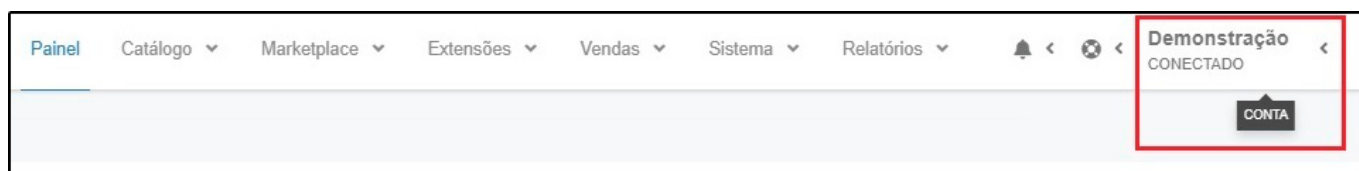

Caminho: [Painel Administrativo > Meus Dados > Mudar Senha](#)

Referência: FEC39

Versão: 2020.09.07

Como Funciona: Esta tela é utilizada para alterar a senha do usuário logado no Painel administrativo do E-commerce.

Para isso, acesse o caminho indicado acima e o site abrirá a página abaixo: