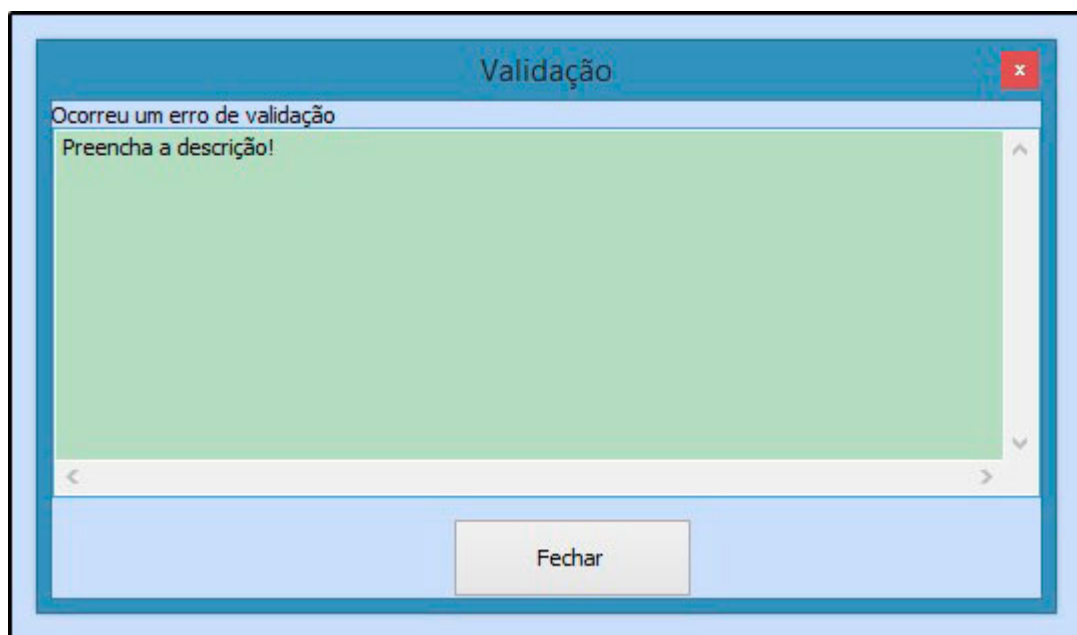

Sistema: Futura Server

Referência: ERR17

Solução: Clique em **Fechar** e digite uma descrição para o endereço de entrega digitado, após este procedimento clique em **F10 Gravar**.