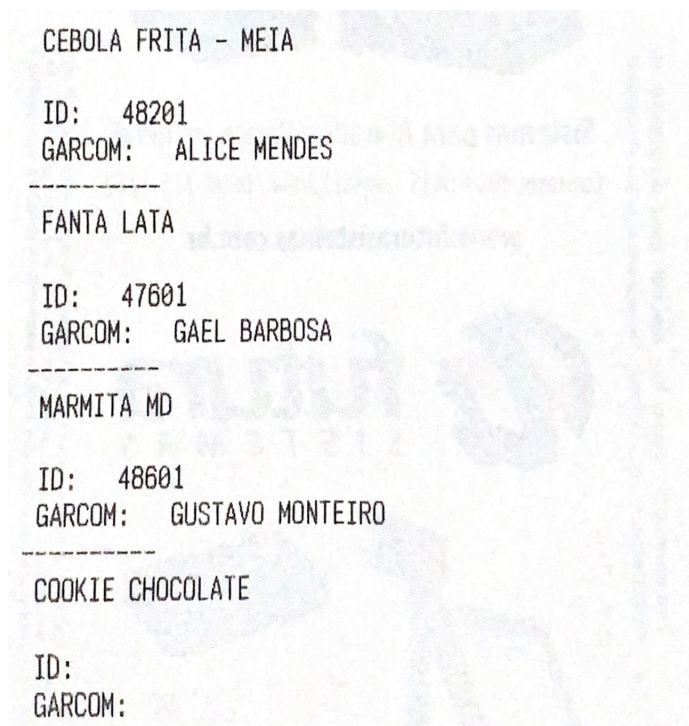

1 - Inclusão de campos para impressão dos garçons por item

Caminho: *Configurações > Impressos > Layout mini impressora.*

Nesta versão foram implementados dois novos campos no layout de mini impressora que serão responsáveis por imprimir o código e a razão social do garçom a qual realizou o lançamento do item na venda. Estes campos foram nomeados de: **GARCOM_ID_ITEM** e **GARCOM_RAZAO_SOCIAL_ITEM**.

Configurando da forma destacada, a impressão do layout ficará conforme exemplo abaixo:

Observação: Caso o produto seja lançado através do Gourmet a qual não contém o vínculo

com o garçom, o campo será impresso em branco. Como pode ser observado no produto "Cookie Chocolate" na imagem acima.