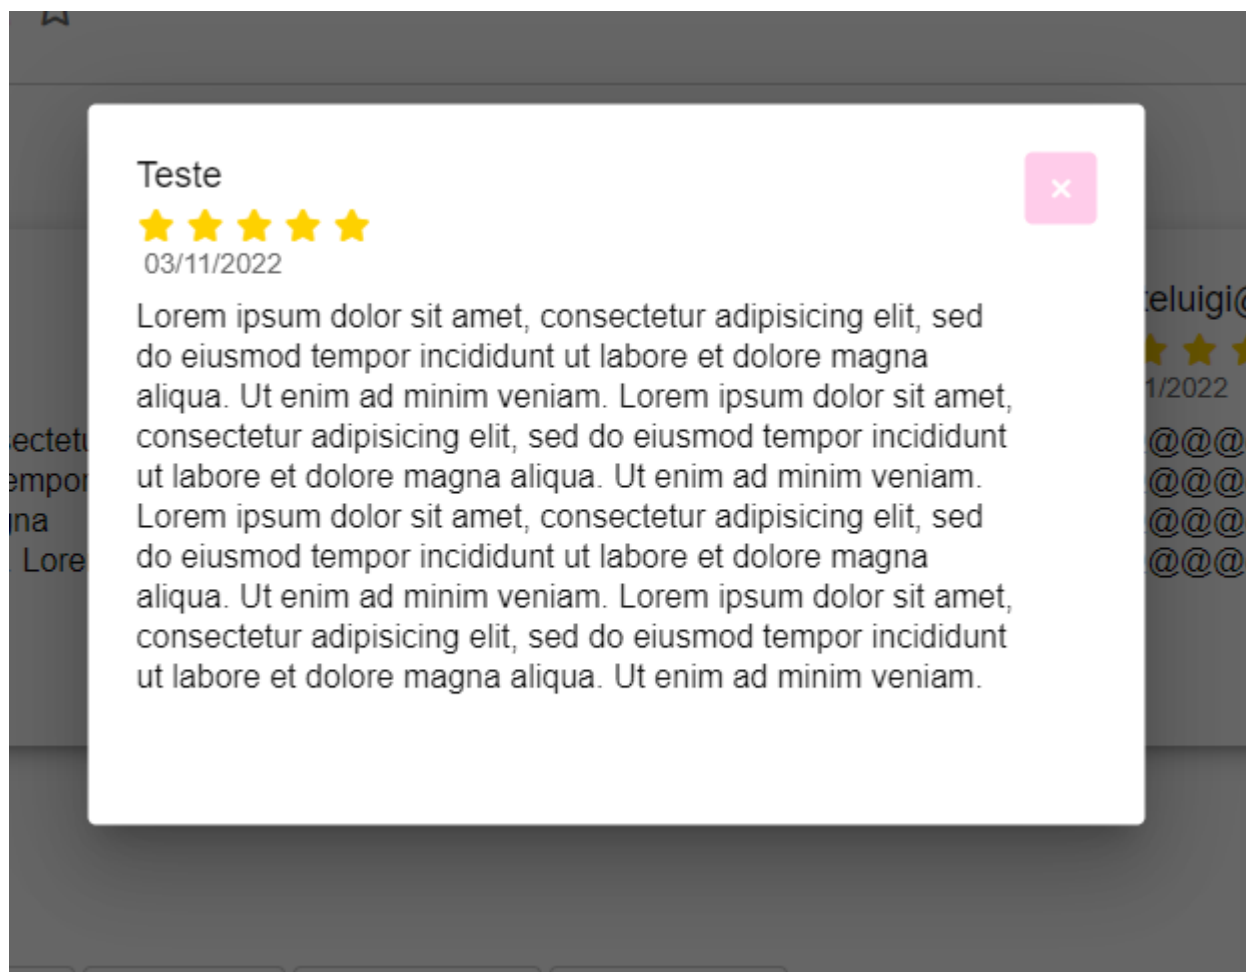

Caminho: *Loja > Página de Produtos > Avaliações do Produto*

Ao clicar em **Ver Mais** nas avaliações do produto, serão exibidas as 10 últimas avaliações no *layout* antigo, o mesmo botão será apresentado no final da listagem, onde, se clicado novamente, apresentará mais 10 avaliações, seguindo dessa maneira até que todas as avaliações sejam exibidas.