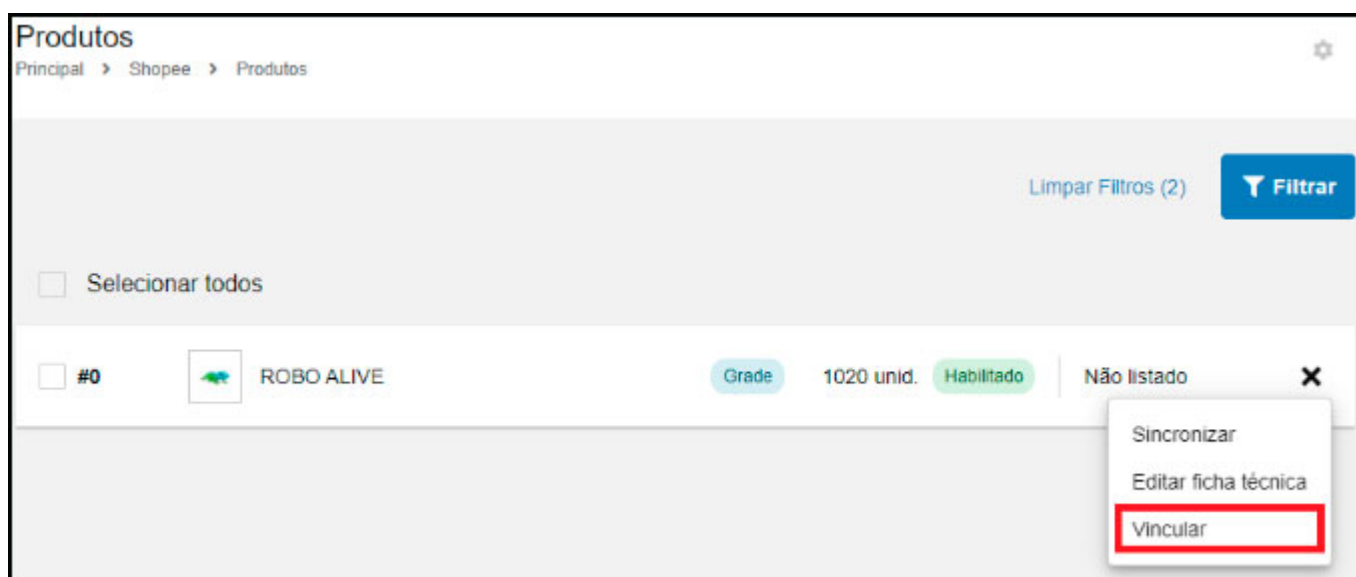

1 - Vincular produto (Shopee)

Caminho: *Painel Administrativo > Marketplace > Shopee > Produtos*

Nesta versão foi criada a funcionalidade de vincular um produto do sistema com um anúncio que já existe na Shopee, produtos vinculados irão atualizar apenas o preço e estoque com as informações do sistema, todas as outras informações ficarão de acordo com o cadastro da Shopee, para não sobrescrever informações de anúncios que já possuem vendas e avaliações, evitando que o anúncio seja perdido. Conforme exemplo abaixo:

Vincular com o Shopee

ROBO ALIVE

Código Shopee

O estoque e preço serão atualizados de acordo com o sistema, as demais informações do anúncio só podem ser alteradas no painel da Shopee e os pedidos irão conseguir identificar o produto vinculado corretamente.