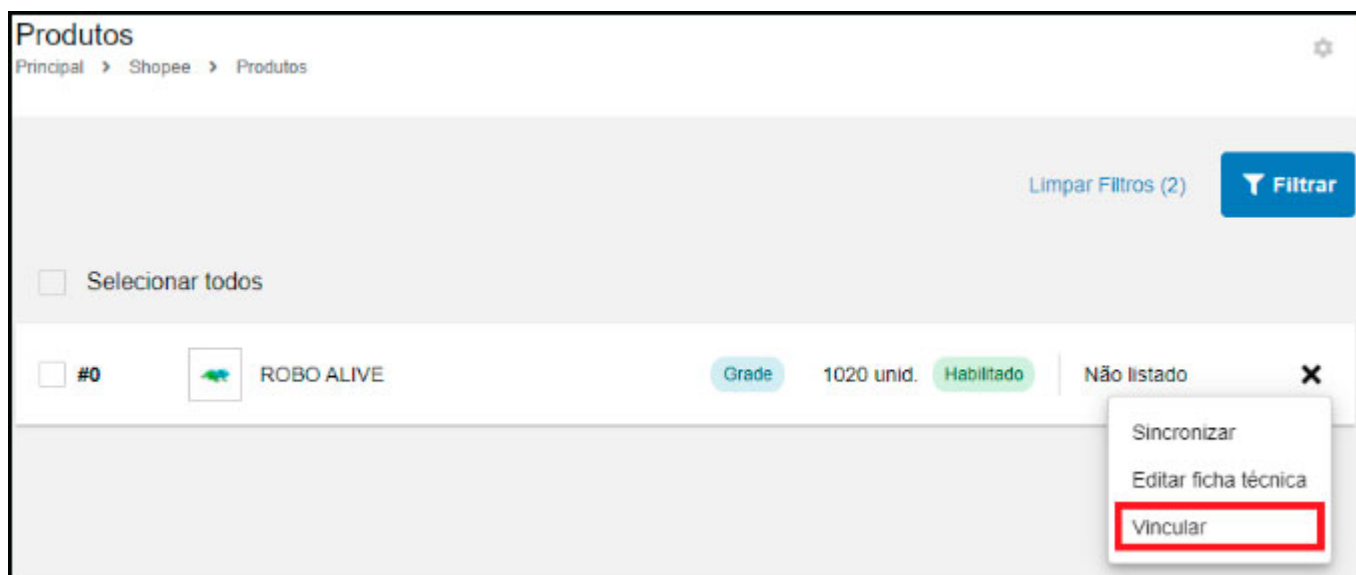

## 1 - Vincular produto (Shopee)

**Caminho:** *Painel Administrativo > Marketplace > Shopee > Produtos*

Nesta versão foi criada a funcionalidade de vincular um produto do sistema com um anúncio que já existe na Shopee, produtos vinculados irão atualizar apenas o preço e estoque com as informações do sistema, todas as outras informações ficarão de acordo com o cadastro da Shopee, para não sobrescrever informações de anúncios que já possuem vendas e avaliações, evitando que o anúncio seja perdido. Conforme exemplo abaixo:

### Vincular com o Shopee

ROBO ALIVE

Código Shopee

O estoque e preço serão atualizados de acordo com o sistema, as demais informações do anúncio só podem ser alteradas no painel da Shopee e os pedidos irão conseguir identificar o produto vinculado corretamente.