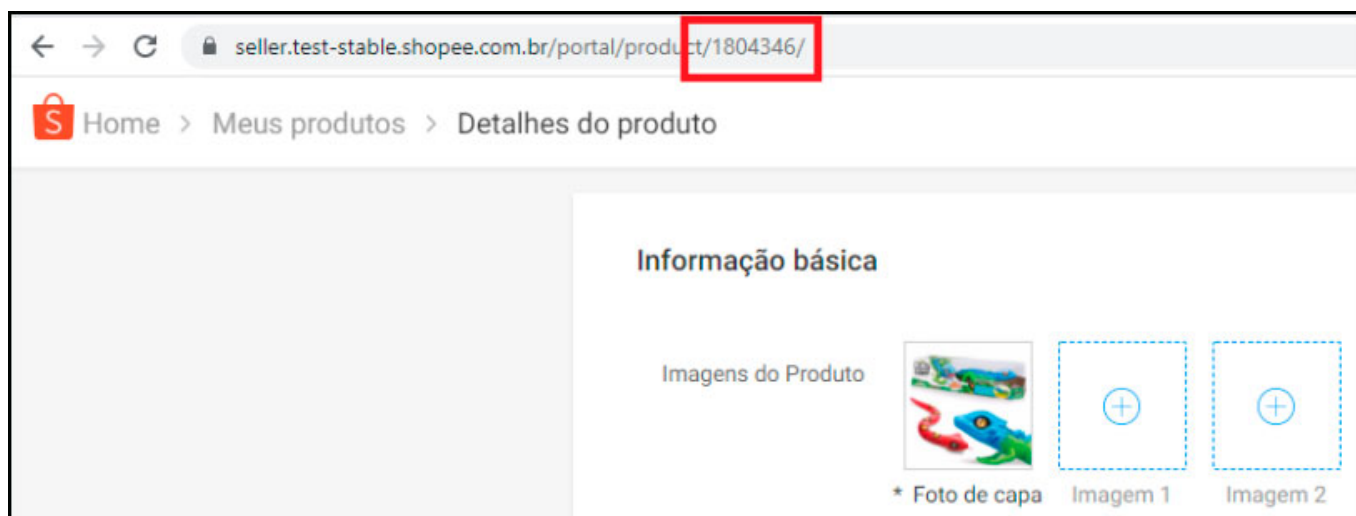

## 1 - Vincular produto (Shopee)

**Caminho:** *Painel Administrativo > Marketplace > Shopee > Produtos*

Nesta versão foi criada a funcionalidade de vincular um produto do sistema com um anúncio que já existe na Shopee, produtos vinculados irão atualizar apenas o preço e estoque com as informações do sistema, todas as outras informações ficarão de acordo com o cadastro da Shopee, para não sobrescrever informações de anúncios que já possuem vendas e avaliações, evitando que o anúncio seja perdido. Conforme exemplo abaixo:

### Vincular com o Shopee

ROBO ALIVE

Código Shopee

O estoque e preço serão atualizados de acordo com o sistema, as demais informações do anúncio só podem ser alteradas no painel da Shopee e os pedidos irão conseguir identificar o produto vinculado corretamente.