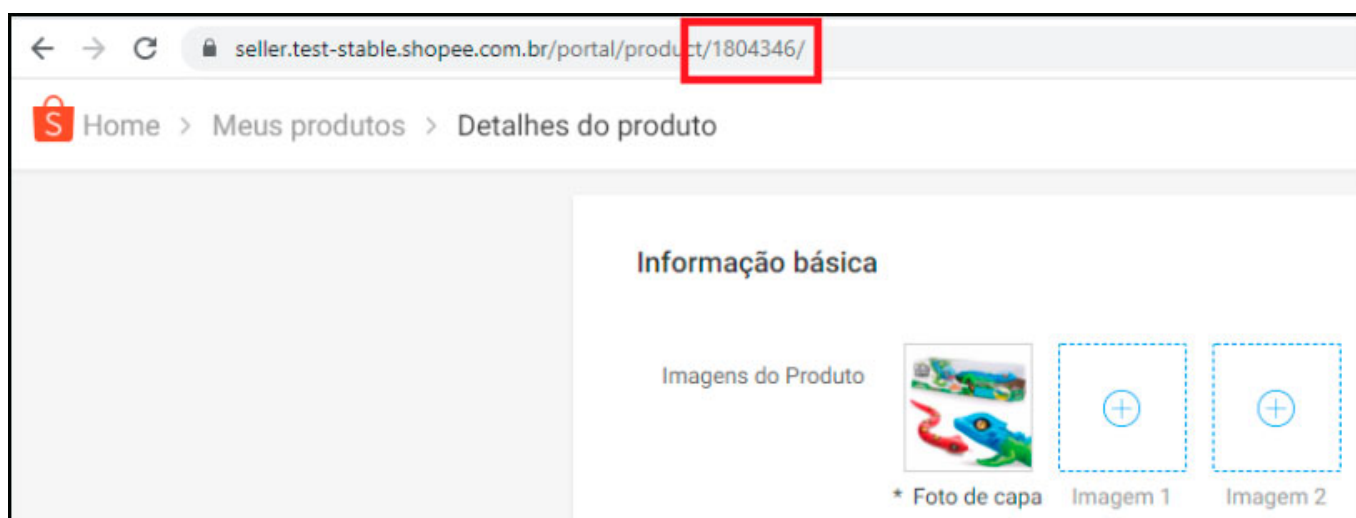

1 - Vincular produto (Shopee)

Caminho: *Painel Administrativo > Marketplace > Shopee > Produtos*

Nesta versão foi criada a funcionalidade de vincular um produto do sistema com um anúncio que já existe na Shopee, produtos vinculados irão atualizar apenas o preço e estoque com as informações do sistema, todas as outras informações ficarão de acordo com o cadastro da Shopee, para não sobrescrever informações de anúncios que já possuem vendas e avaliações, evitando que o anúncio seja perdido. Conforme exemplo abaixo:

Vincular com o Shopee

ROBO ALIVE

Código Shopee

O estoque e preço serão atualizados de acordo com o sistema, as demais informações do anúncio só podem ser alteradas no painel da Shopee e os pedidos irão conseguir identificar o produto vinculado corretamente.