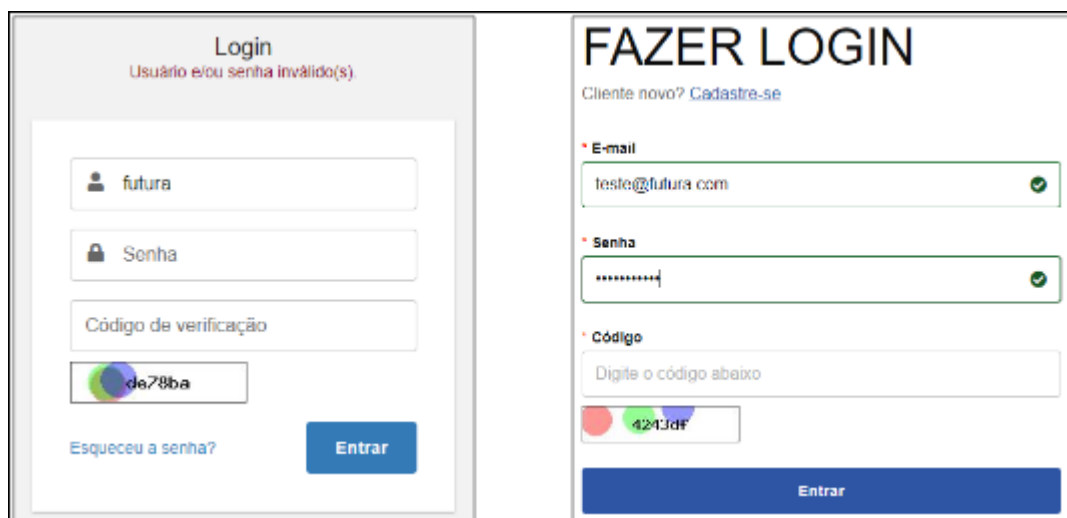

## 2 - Ordenações dos Banners principais

**Caminho:** [Painel Administrativo](#) > [Extensões](#) > [Módulos](#) > [Aba Outros](#) > [Banners](#)

Agora será possível ajustar as ordens dos grupos de banners (**Imagens**, **Produtos** e **Dinâmicos**), sendo possível também ordenar os itens dentro deles. Conforme exemplo

abaixo:

A ordem pode ser feita clicando e arrastando, os que ficarem em cima serão os primeiros.

### 3 - Captcha nas telas de Login

**Caminho:** *Painel Administrativo/Loja > Login*

Nas telas de login do Painel Administrativo e da Loja Virtual foi adicionado um Captcha que aparecerá após algum erro na tentativa de login, que serve para inibir ataques de força bruta ao sistema, irá aparecer o Captcha padrão do sistema ou o do Google, dependendo da configuração que tiver na Loja Virtual, conforme exemplo abaixo: