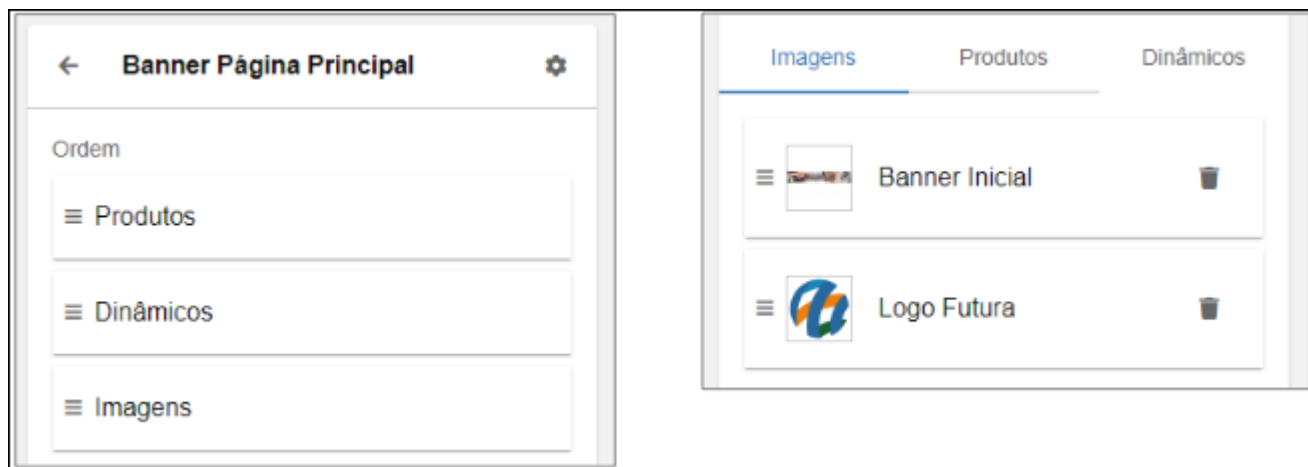

abaixo:

A ordem pode ser feita clicando e arrastando, os que ficarem em cima serão os primeiros.

3 - Captcha nas telas de Login

Caminho: *Painel Administrativo/Loja > Login*

Nas telas de login do Painel Administrativo e da Loja Virtual foi adicionado um Captcha que aparecerá após algum erro na tentativa de login, que serve para inibir ataques de força bruta ao sistema, irá aparecer o Captcha padrão do sistema ou o do Google, dependendo da configuração que tiver na Loja Virtual, conforme exemplo abaixo: