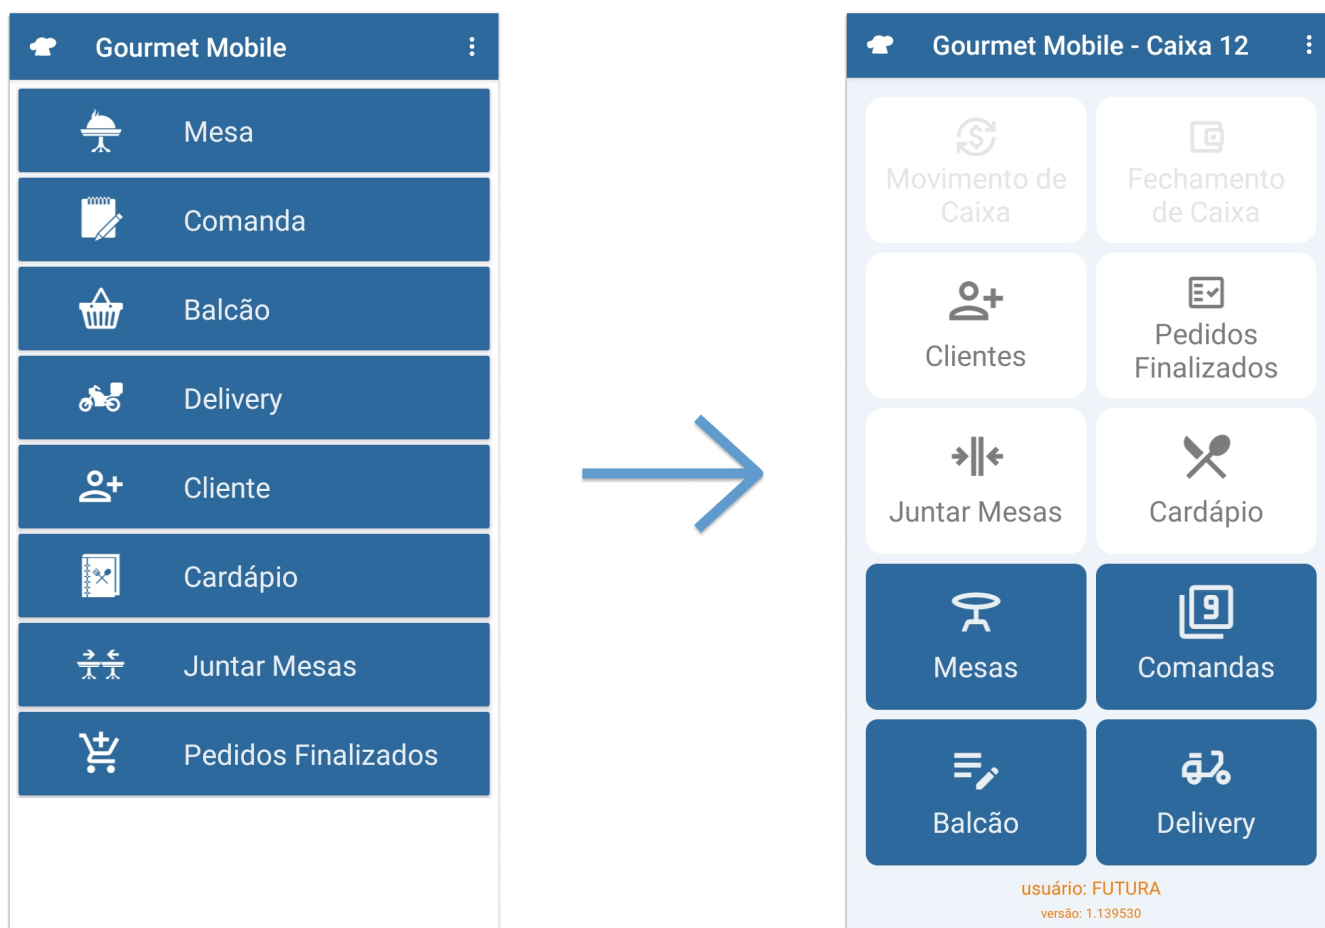

## 1 - Reestilização de layout do aplicativo

### **Caminho:** *Tela Inicial*

Nesta versão, foi iniciado o processo de reestilização e otimização do layout do aplicativo, seguindo o padrão utilizado no aplicativo Futura Mobile. Primeiramente, a tela inicial do sistema passou por uma reestruturação completa, resultando em um visual mais atraente e contemporâneo.

Anteriormente, os módulos não utilizados ou sem permissão de acesso pelo usuário não eram exibidos na tela. A partir de agora, os módulos dentro deste cenário ficarão desabilitados.

A ênfase principal da tela será nos principais módulos do aplicativo, que foram reposicionados na parte inferior da tela e receberão cores mais distintas, mantendo a

coerência com o tema utilizado.

Uma nova adição à tela inicial é a inclusão das informações do usuário logado e a versão do aplicativo no rodapé.