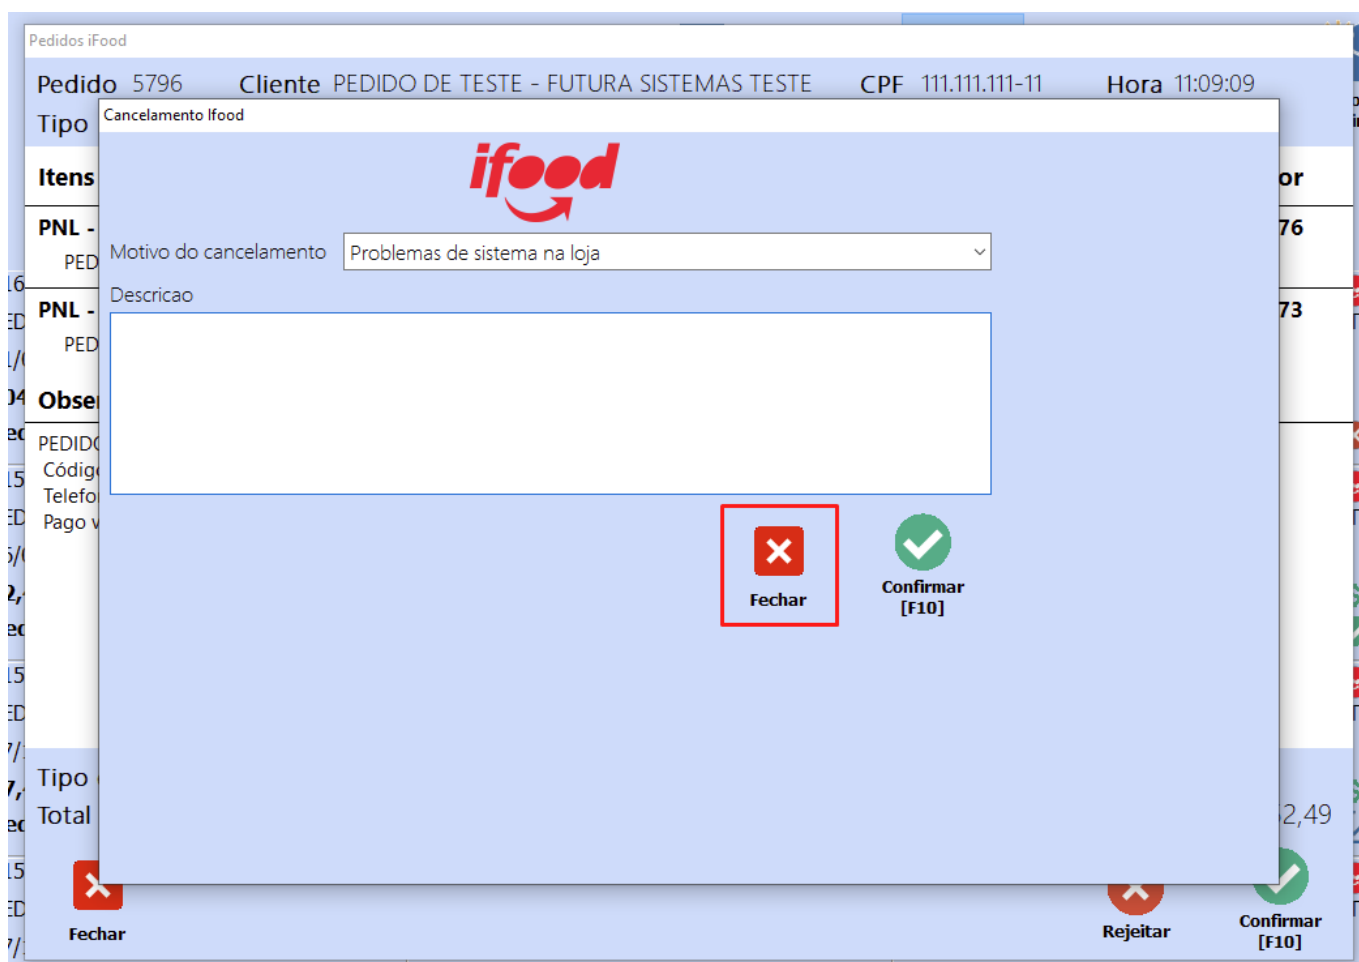

## 1 - Inclusão do botão fechar no cancelamento de pedido iFood

**Caminho:** iFood > Pedidos iFood > Cancelamento iFood

Nesta versão, foi incluído o botão **Fechar** na tela de Cancelamento iFood, a funcionalidade possibilita que usuário aborte o processo de cancelamento caso necessário, sem que o processo seja efetivado.

A funcionalidade do atalho **[Alt + F4]** se manteve, tendo o mesmo comportamento de fechar a tela.