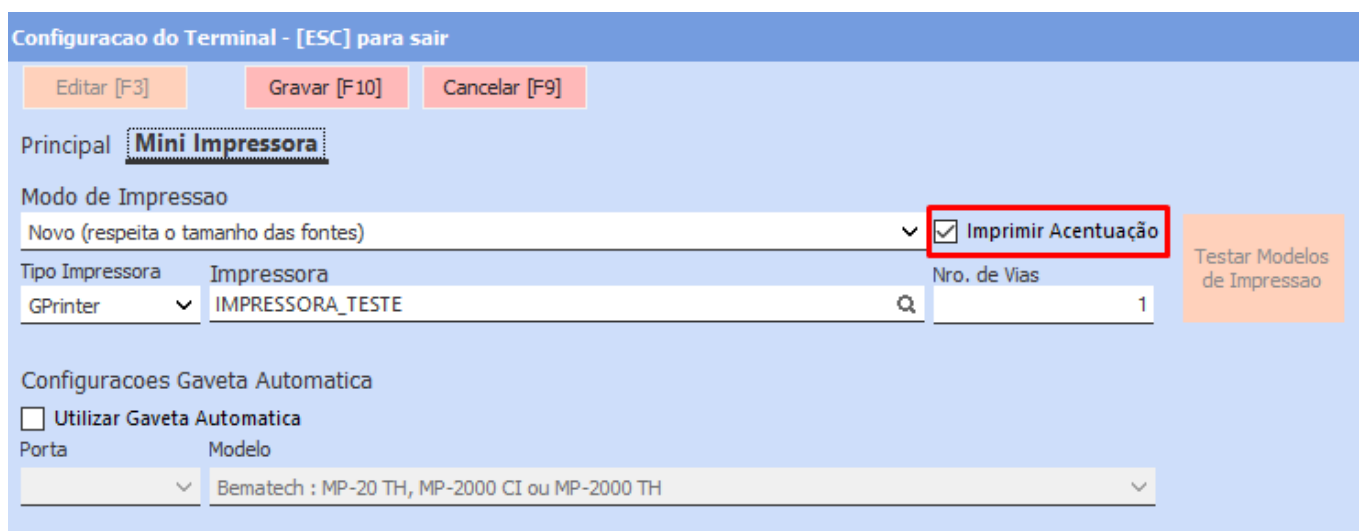

Também foi incluída a possibilidade de testar o modelo de impressão, conforme o botão indicativo. Essa funcionalidade será de grande utilidade para testar todos os tipos de