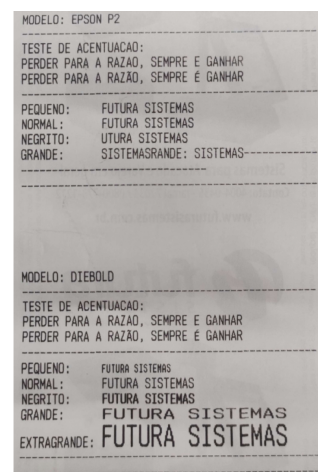

Principal **Mini Impressora**

Modo de Impressao

Novo (respeita o tamanho das fontes) Imprimir Acentuação

Tipo Impressora Impressora Nro. de Vias

GPrinter IMPRESSORA_TESTE 1

Configuracoes Gaveta Automatica

Utilizar Gaveta Automatica

Porta Modelo

Bematech : MP-20 TH, MP-2000 CI ou MP-2000 TH

Testar Modelos de Impressao

Caso a impressão saia diferente do primeiro modelo, significa que há incompatibilidade entre a impressora e o modelo selecionado, sendo necessário indicar outra configuração.