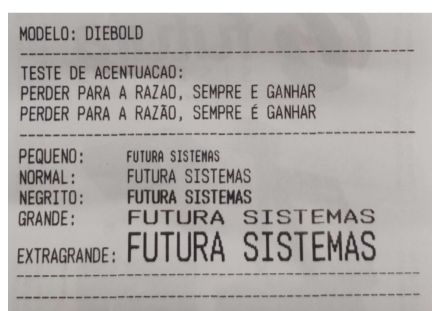

Principal **Mini Impressora**

Modo de Impressao

Novo (respeita o tamanho das fontes) Imprimir Acentuação

Tipo Impressora Impressora Nro. de Vias

GPrinter IMPRESSORA_TESTE 1

Configuracoes Gaveta Automatica

Utilizar Gaveta Automatica

Porta Modelo

Bematech : MP-20 TH, MP-2000 CI ou MP-2000 TH

Testar Modelos de Impressao

Caso a impressão saia diferente do primeiro modelo, significa que há incompatibilidade entre a impressora e o modelo selecionado, sendo necessário indicar outra configuração.