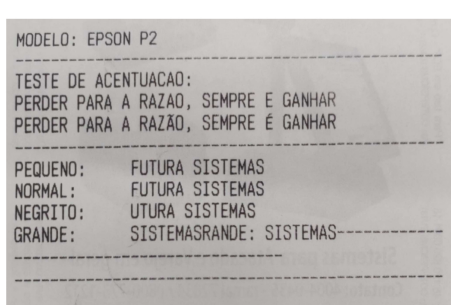

Principal **Mini Impressora**

Modo de Impressao

Novo (respeita o tamanho das fontes) Imprimir Acentuação

Tipo Impressora Impressora Nro. de Vias

GPrinter IMPRESSORA_TESTE 1

Configuracoes Gaveta Automatica

Utilizar Gaveta Automatica

Porta Modelo

Bematech : MP-20 TH, MP-2000 CI ou MP-2000 TH

Testar Modelos de Impressao

Caso a impressão saia diferente do primeiro modelo, significa que há incompatibilidade entre a impressora e o modelo selecionado, sendo necessário indicar outra configuração.