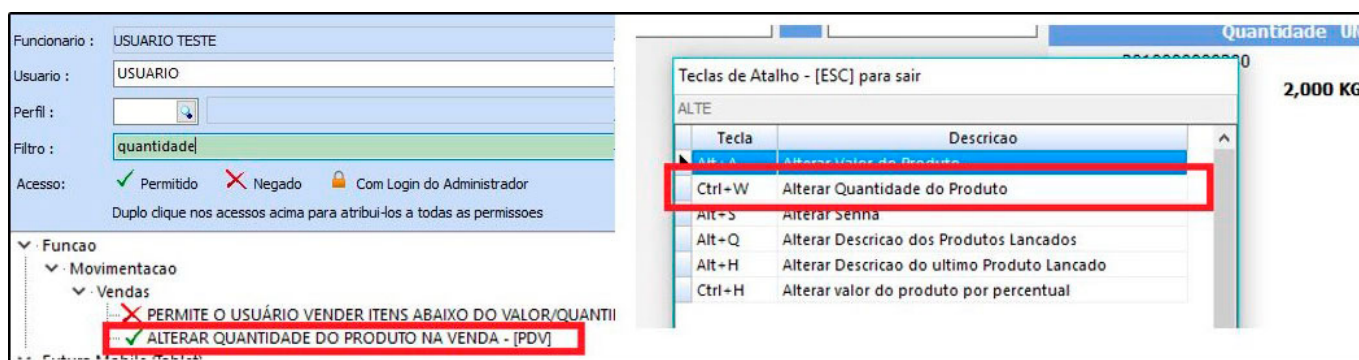

1 - Reestruturado a tela de atalho do Futura PDV

Atalho: F12

Nesta versão foi feita uma melhoria nas teclas de atalho, ao utilizar o atalho F12 a tela de consulta irá mostrar apenas os comandos que o usuário tem permissão de acesso, deixando a consulta mais limpa.