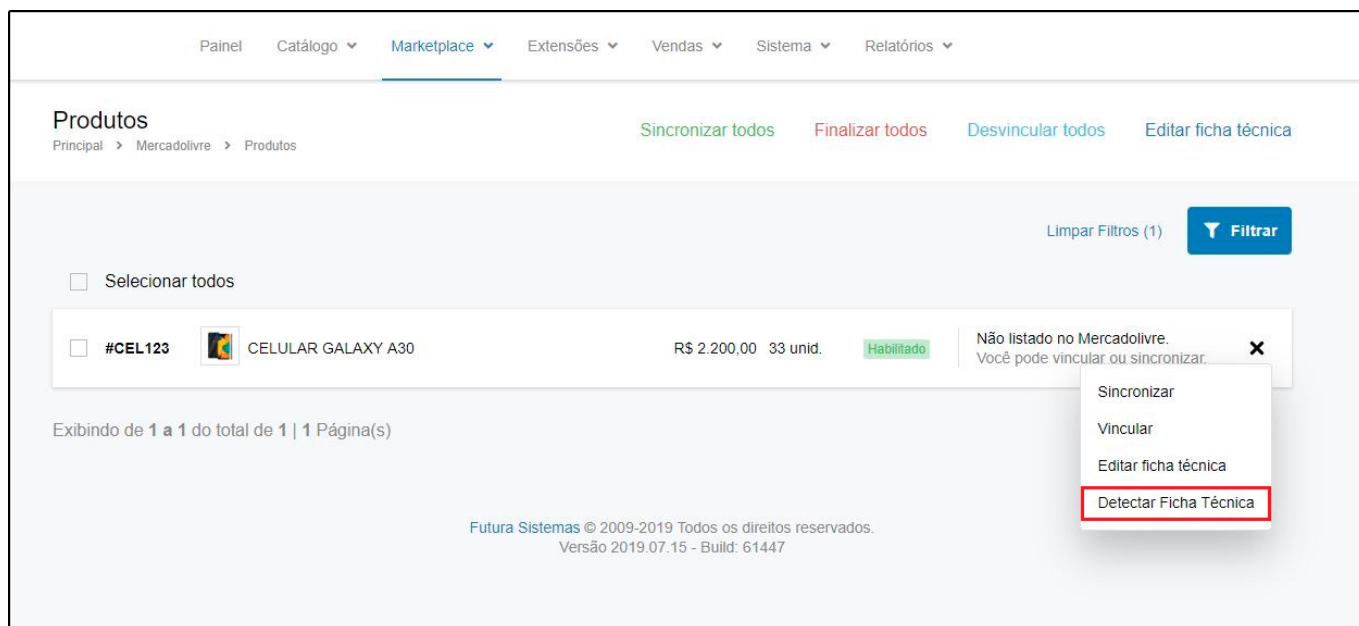

2 - Nova opção para inserir Links Personalizados

Caminho: Painel Administrativo > Extensões > Módulos > Configurações > Painel Administrativo do Tema > Aba Menu Principal > Links Personalizados

Nesta versão foi desenvolvido uma nova opção para o usuário inserir links personalizados no menu principal, podendo adicionar ícones do tamanho 32px por 32px nos formatos JPG ou PNG, conforme exemplo abaixo:

3 - Detectar Ficha Técnica

Caminho: *Painel Administrativo > Marketplace > Mercado Livre > Produtos*

Adicionado uma opção para **Detectar Ficha Técnica** do produto, ao selecionar irá trazer todas as informações e categorias que do produto, facilitando assim o preenchimento da ficha no anúncio no Mercado Livre, conforme exemplo abaixo: