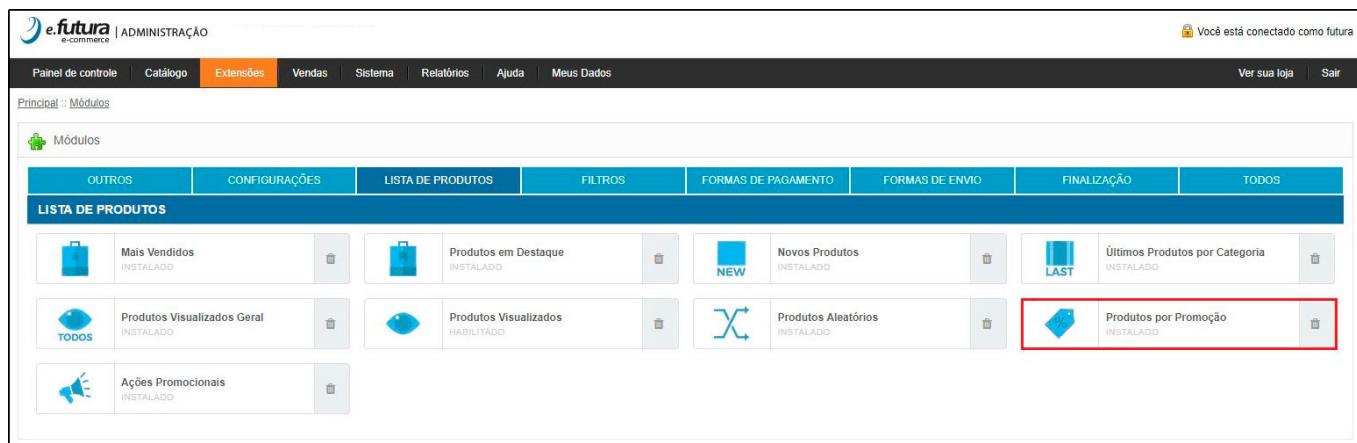

promoção". Conforme imagem abaixo:

6 - Nova opção para inserir mensagens de Status do Pedido

Caminho: *Painel Administrativo > Sistema > Outros > Mensagens de Status*

Foi desenvolvido uma opção para que o usuário possa padronizar uma mensagem de texto, que será enviada por e-mail de acordo com cada **Status do Pedido**, conforme exemplo abaixo: