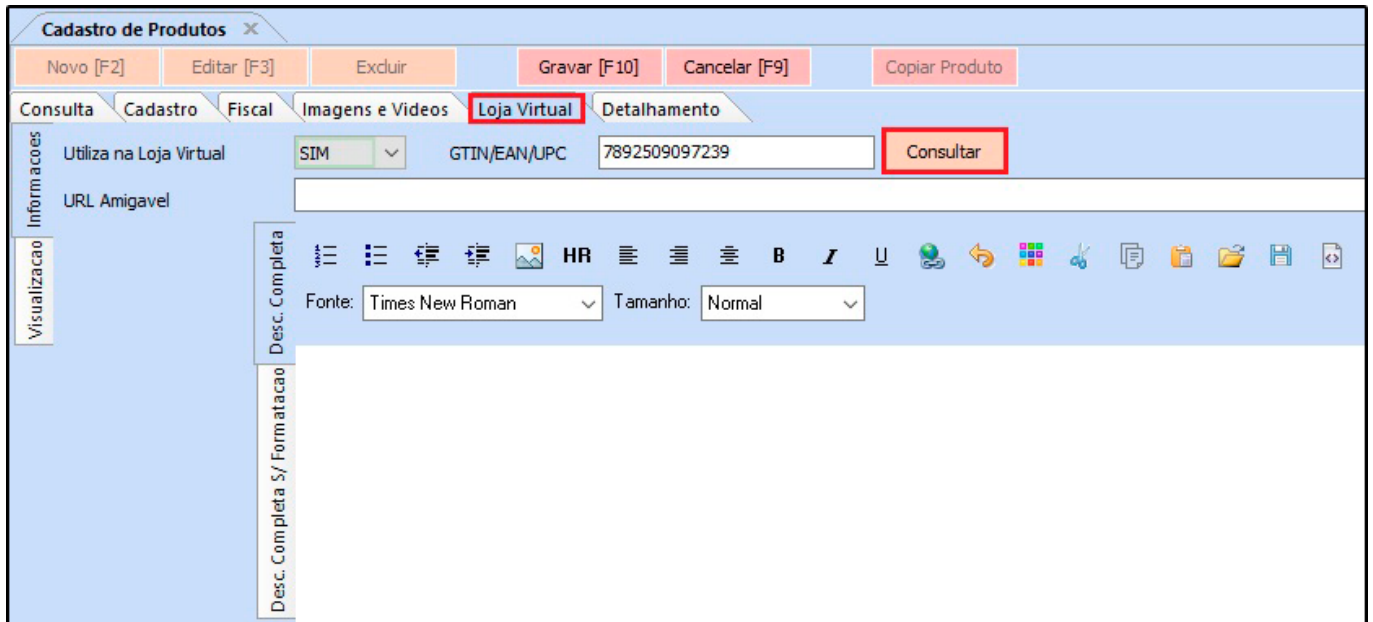

exemplo abaixo: