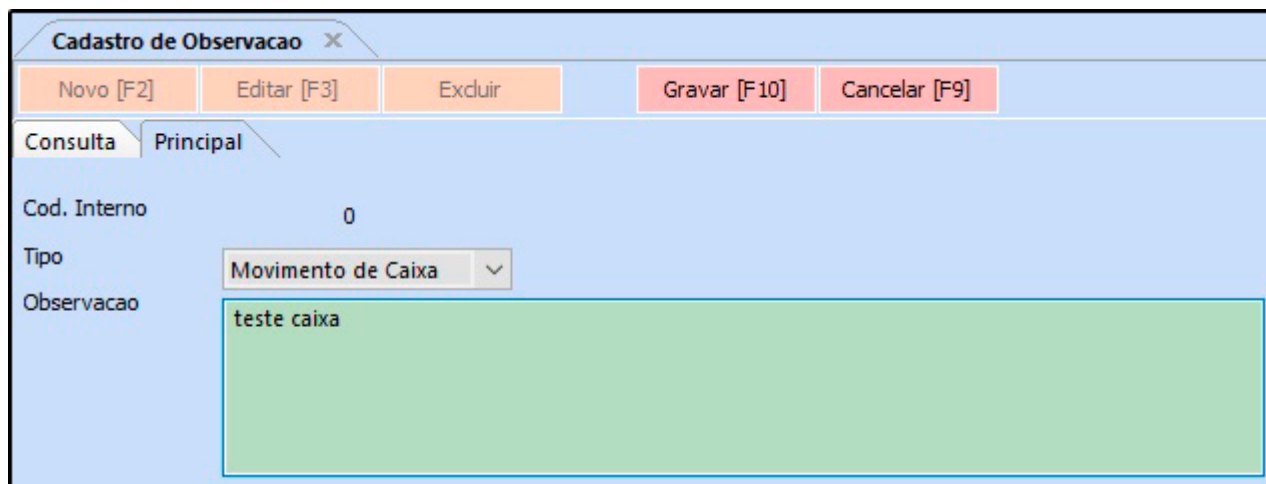

3 - Nova opção para cadastrar Observação

Caminho: *Cadastro > Geral > Observação > Tipo: Movimento de Caixa*

Nesta versão foi desenvolvido um novo tipo de observação denominado como **Movimento Caixa**, onde será possível cadastrar observações para inserir no lançamento da sangria, conforme exemplo abaixo: