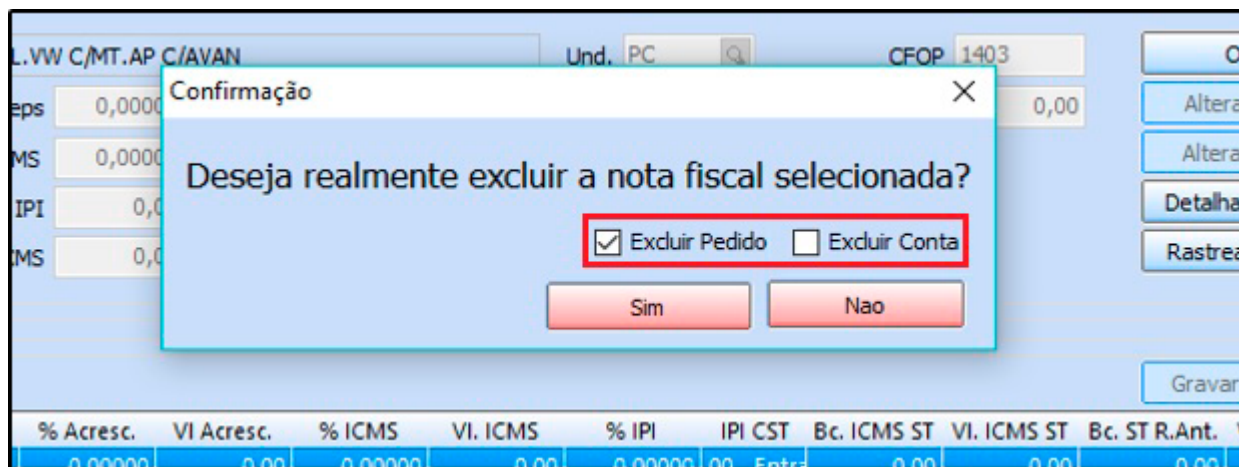

3 - Nova opção para cadastrar Observação

Caminho: *Cadastro > Geral > Observação > Tipo: Movimento de Caixa*

Nesta versão foi desenvolvido um novo tipo de observação denominado como **Movimento Caixa**, onde será possível cadastrar observações para inserir no lançamento da sangria, conforme exemplo abaixo: