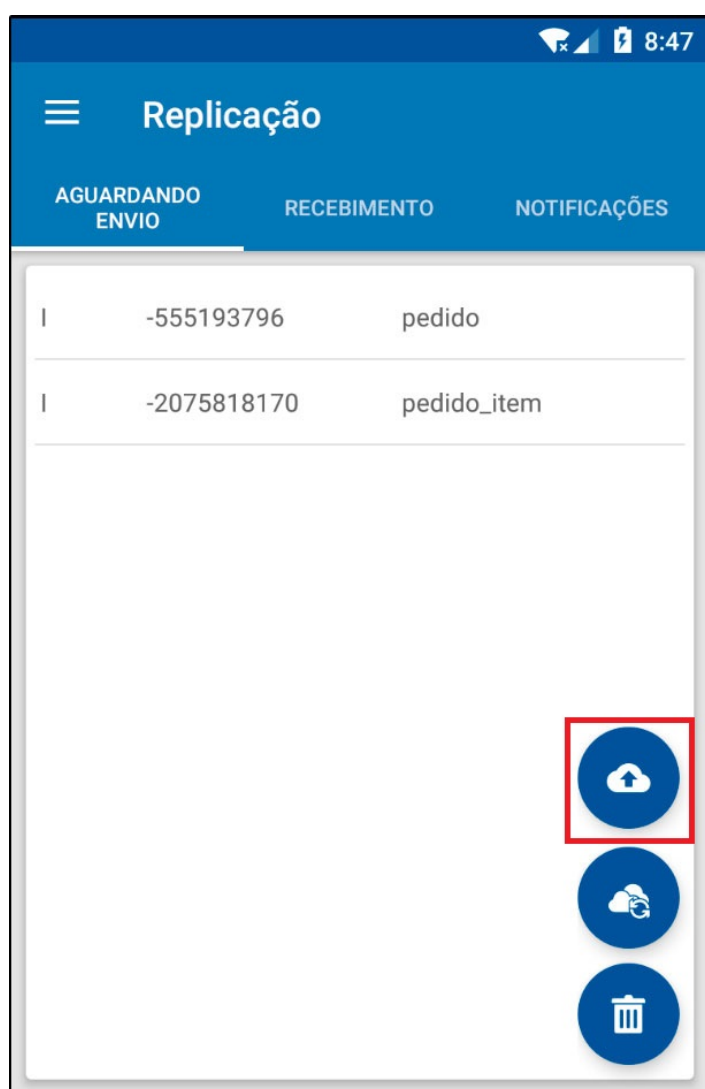

1 - Novo botão para envio automático de pedidos.

Foi adicionado um botão na tela de replicação para efetuar o envio de todas as informações pendentes.

Essa função irá enviar vários pedidos para o servidor de uma única vez, conforme exemplo abaixo: