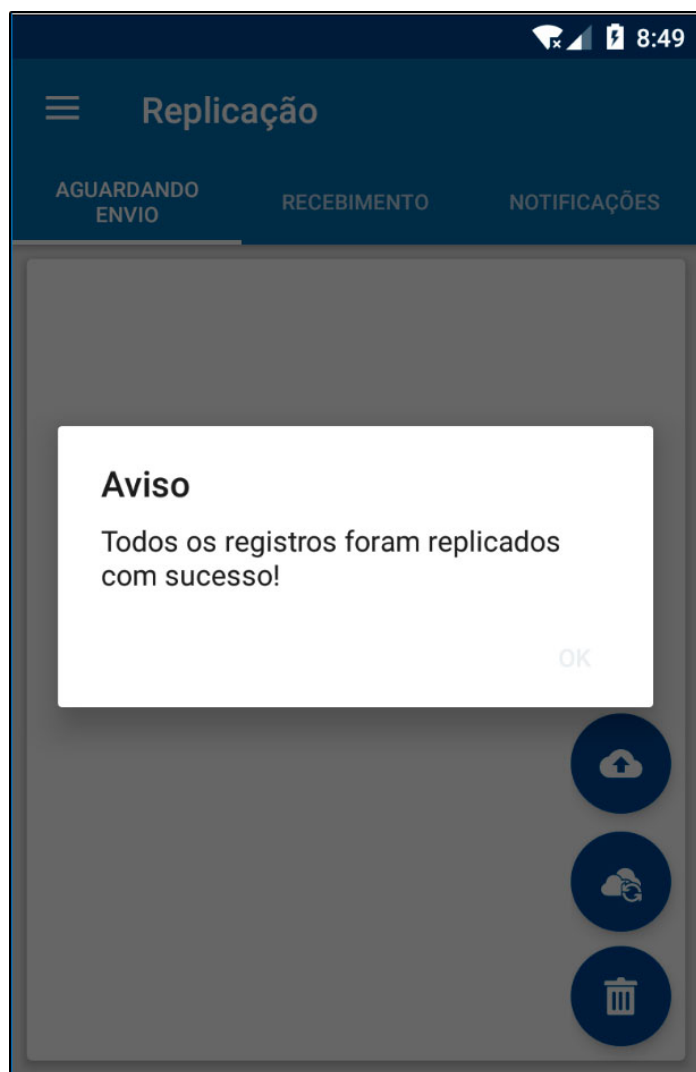

1 - Novo botão para envio automático de pedidos.

Foi adicionado um botão na tela de replicação para efetuar o envio de todas as informações pendentes.

Essa função irá enviar vários pedidos para o servidor de uma única vez, conforme exemplo abaixo:

2 - Rotina de Vale Presente

A partir desta versão será possível utilizar o vale presente no **Futura Mobile**, a venda e a utilização do vale presente será semelhante ao **Futura Server**, conforme exemplos abaixo: