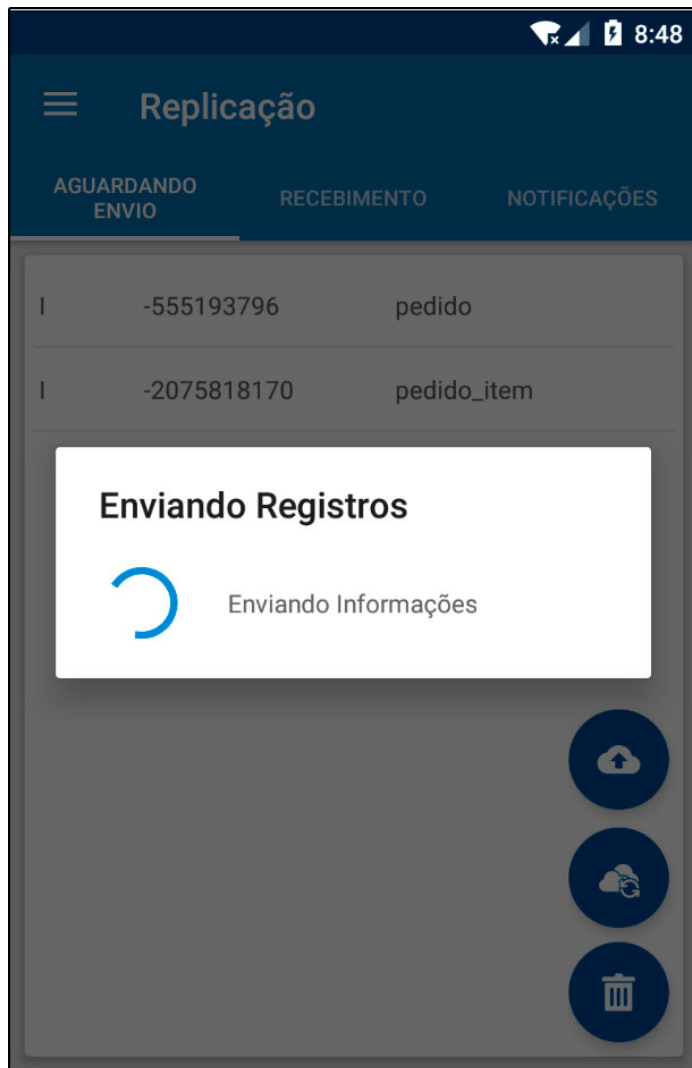

1 - Novo botão para envio automático de pedidos.

Foi adicionado um botão na tela de replicação para efetuar o envio de todas as informações pendentes.

Essa função irá enviar vários pedidos para o servidor de uma única vez, conforme exemplo abaixo:

2 - Rotina de Vale Presente

A partir desta versão será possível utilizar o vale presente no **Futura Mobile**, a venda e a utilização do vale presente será semelhante ao **Futura Server**, conforme exemplos abaixo: